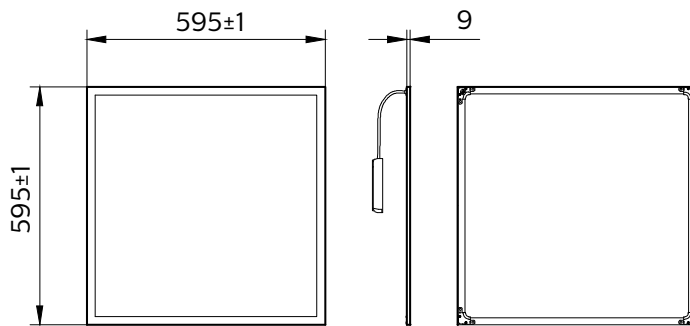

SmartBright Slim Panel — RCA

Нач. корр. цветовая температура	6500 K
Нач. индекс цветопередачи	>80
Начальная цветность	SDCM<6
Начальная входная мощность	34 W
Допустимое значение потребляемой мощности	+/-10%

Условия эксплуатации

Диапазон температуры окружающей среды	-10 to +40 °C
Максимальный уровень уменьшения яркости света	Not applicable
Подходит для случайного переключения	No

Данные об изделии

Полный код продукта	911401714962
Название продукта для заказа	RC091V LED34S/865 PSU W60L60 RU
EAN/UPC — продукт	8710163317359
Код заказа	911401714962
Нумератор — количество на упаковку	1
Нумератор — упаковок на внешний короб	6
Материал № (12NC)	911401714962
Вес нетто (шт.)	1,800 kg

Чертеж размеров

RC091V LED26S/LED36S PSU